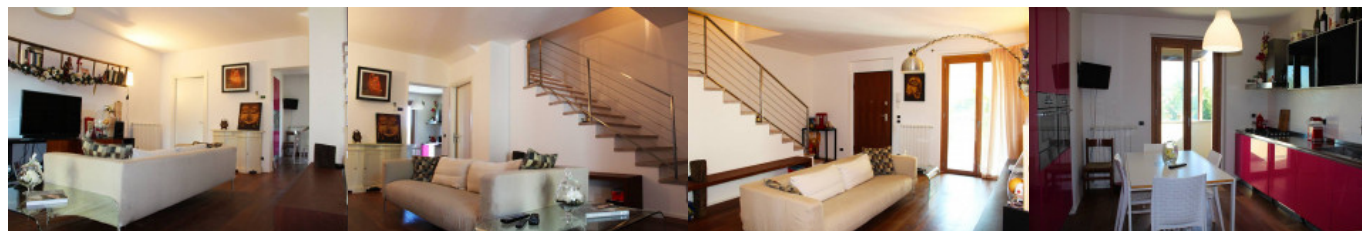

Appartamento indipendente Toscana (Siena)

Rif: 1119 € 250.000

- **Zona:** Montepulciano
- **Località:** Abbadia di montepulciano
- **Superficie totale:** 110 Mq
- **Vani:** 9
- **Appartamento indipendente:** Classe Energetica 8, Ottime
- **Garage:** 44 Mq

Descrizione

In un'aria residenziale di abbadia di montepulciano, una comoda e confortevole villetta a schiera su due livelli per un totale di 110 metri quadri, competano la poprietà un giardinetto, la taverna e garage questi locali sono collegati con scale interne all'abitazione ed hanno un'ampiezza di circa 80 metri quadri. la disposizione degli spazi segue un layout moderno e adatto ai ritmi di vita moderni; entrando ci troviamo nella living room, in continuità con la cucina abitabile e perfettamente attrezzata, da qui si accede ad un balcone coperto; sempre al piano terra un bagno con doccia. la scala che discende ci conduce alla taverna prima e al garage dopo, mentre quella che sale ci porta alla zona notte composta dalla camera padronale con bagno e terrazza e da altre due camere ed il bagno che serve il piano. l'immobile è stato edificato nel 2010 e le rifiniture sono di ottimo livello.